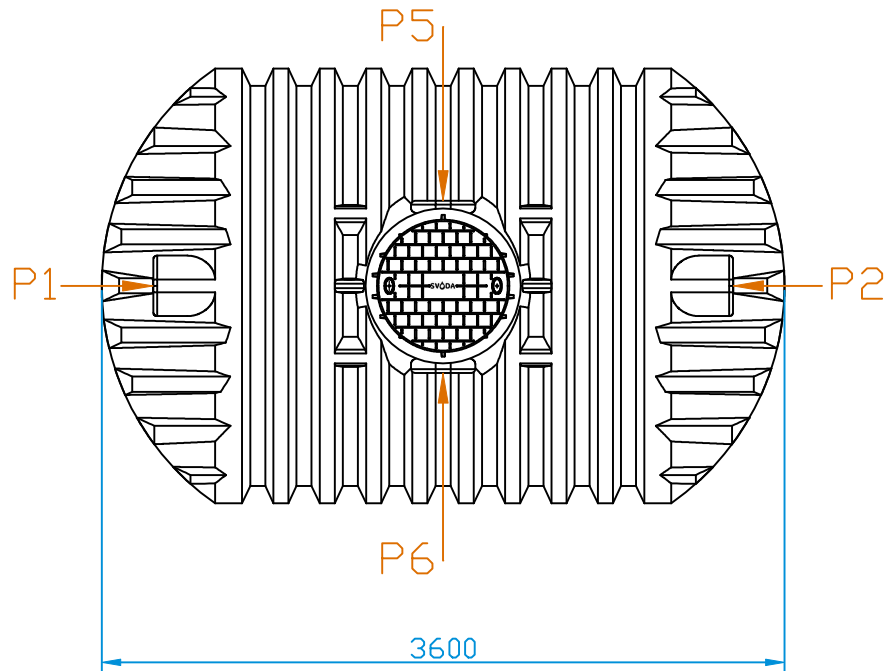

Detail odtoku (1:20)

Detail nátku (1:20)

MOŽNÉ UMÍSTĚNÍ NÁTKU: P5, P6

MOŽNÉ UMÍSTĚNÍ ODTOKU: P1, P2, P3, P4

DATUM:	31.1.2021	M.: 1:40	MATERIÁL: PE	OBJEM: 12000 L	HMOTNOST: 350 kg
JEDNOTKA ROZMĚRŮ:	mm	NÁZEV: NÁDRŽ NA VODU AQUASTAY - 12000 L XXL			
TOLERANCE ROZMĚRŮ:	±3 %				
		ČÍSLO VÝKRESU: 214310510		FORMÁT VÝKRESU: A4	
				POČET STRAN: 1	
<p>TRiGY S.R.O. Čs. armády 1181, 56201 Ústí nad Orlicí E: shop@trigy.cz, M: +420 776 671 837</p>					