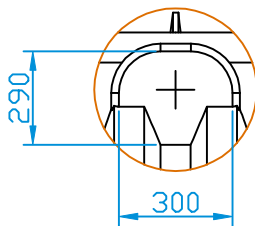

Detail odtoku (1:20)

Detail nátku (1:20)

MOŽNÉ UMÍSTĚNÍ NÁTKU: P5, P6

MOŽNÉ UMÍSTĚNÍ ODTOKU: P1, P2, P3, P4

DATUM:	31.1.2021	M.: 1:40	MATERIÁL: PE	OBJEM: 12000 L	HMOTNOST: 350 kg
JEDNOTKA ROZMĚRŮ:	mm	NÁZEV: NÁDRŽ NA VODU AQUASTAY - 12000 L XXL			
TOLERANCE ROZMĚRŮ:	±3 %				
		ČÍSLO VÝKRESU: 214310510		FORMÁT VÝKRESU: A4	
				POČET STRAN: 1	
<p>TRiGY S.R.O. Čs. armády 1181, 56201 Ústí nad Orlicí E: shop@trigy.cz, M: +420 776 671 837</p>					