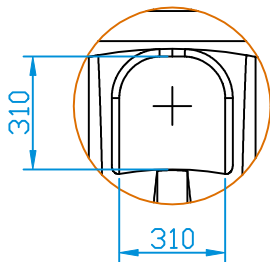

Detail odtoku (1:20)

Detail nátku (1:20)

MOŽNÉ UMÍSTĚNÍ NÁTKU: P5, P6

MOŽNÉ UMÍSTĚNÍ ODTOKU: P1, P2, P3, P4

DATUM:	31.1.2021	M.: 1:40	MATERIÁL: PE	OBJEM: 12000 L	HMOTNOST: 350 kg
JEDNOTKA ROZMĚRŮ:	mm	NÁZEV: NÁDRŽ NA VODU AQUASTAY - 12000 L XXL			
TOLERANCE ROZMĚRŮ:	±3 %				
		ČÍSLO VÝKRESU: 214310510		FORMÁT VÝKRESU: A4	
				POČET STRAN: 1	
<p>TRiGY S.R.O. Čs. armády 1181, 56201 Ústí nad Orlicí E: shop@trigy.cz, M: +420 776 671 837</p>					